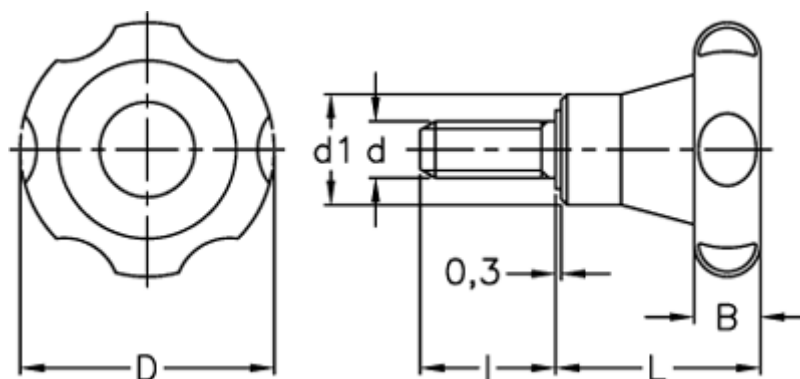

Data Sheet

Article number: 2302075031

Description: E+G Lobe knob
VL.155/50 p-M8x25

Measures

B	= 12
D	= 51
d1	= 23
d 6g	= M8
l	= 25
L	= 34